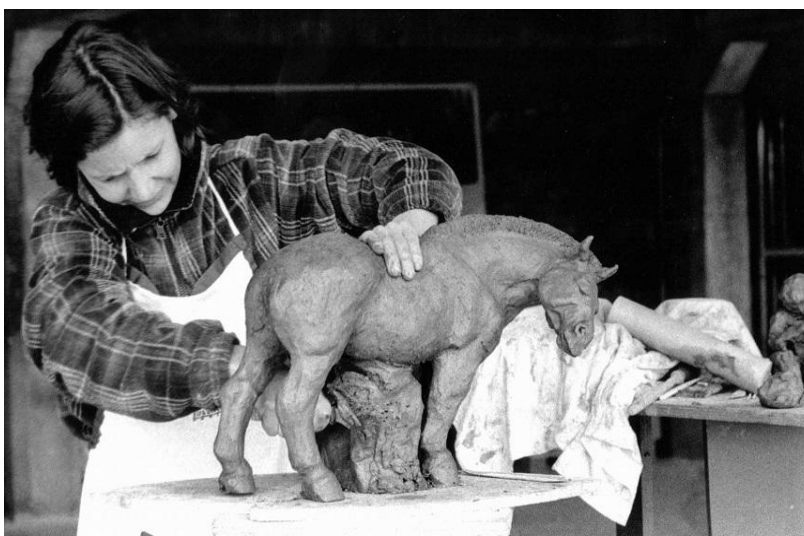

Cours collectifs de sculpture modelage argile 2017. Sur ANGERS.

Les cours de modelage s'adressent à un groupe d'adultes de 6 à 7 personnes désireuses de s'exprimer à travers l'argile. Les élèves débutants ou confirmés sont accompagnés de Sandra Courlivant artiste sculpteur professionnelle.

Les séances sont axées pour les deux trimestres à venir sur le **modèle vivant**, humain ou animal.

Programme général :

- Étude des techniques du modelage.
- Étude du sujet choisi : anatomie, proportions, mouvements, postures ,expressions....
- Croquis si besoin.
- Travail des surfaces de la terre suivant la sensibilité et l'imaginaire de chacun.
- Technique d'évidage de la pièce.
- Pose d'engobes pour ceux qui le désirent avant cuisson.